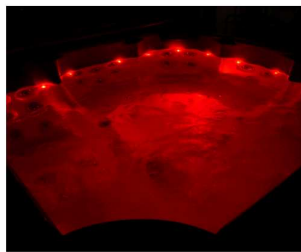

Ronda

Der echte Whirlpool mit starken Massagedüsen!

*nach medizinischen
Vorgaben plazierte
Massagedüsen.*

*kraftvolle
Rotationsdüsen
für die perfekte
Massage*

*LED Beleuchtung
mit 7 verschiedenen
Farben*

*Kugelventil für die
Regulierung der
Massagestärke
an jedem Platz*

Technische Daten	2000 x 820 mm
Masse	20Stück, Edelstahl
Massage Düsen	4 Luftdüsen
Wasser Ventile	2
Pumpen	1 x 3PS Wasser 0.5PS Zirkulation 400W Luft
Ozonator	300mg/h
Partikelfilter	fein Lamellen, grob
Keramikheizung	3KW
Poollicht LED	7Farben, 60 Stück
Aromadosierer	ja
Anschluss	240V
Steuerung	Gecko Technik
Gewicht	320g, leer 1198kg, voll
Isolation	30-40mm PU
Abdeckung	ja, mit Schlösser
Unterbodenschutz	ja, ABS

**kompakt und stilvoll, passt auf jeden
Gartensitzplatz oder Terrasse.**