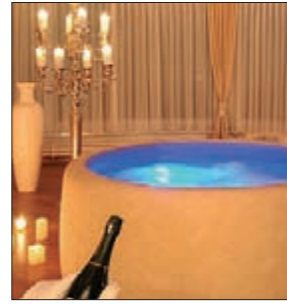

Tri-color LED: Farbtherapie im Sprudelbad mit neuester LED-Technologie. Sie können intensives klares Licht in einzelnen Farben (blau, rot, grün) oder verschiedene Farben im gleitenden Wechsel einstellen. Unter anderem sind einige Programme wie Sonnenaufgang, Sonnenuntergang oder Stroboskop wählbar.

Aroma-Therapie: Für ein anregendes oder entspannendes Bad geben Sie die von Softub® empfohlenen Duftstoffe direkt ins Wasser. Diese Duftessenzen schäumen nicht und sind PH-neutral. Die spezielle Zusammensetzung bewirkt einen selbständigen Abbau während des Betriebs.

Ozonator: Durch das effiziente Corona Discharge Ozone System bleibt das Wasser kristallklar erhalten. Partikel binden sich an die freien Ionen und eliminieren sich. Der Einsatz von Wasserpflegemitteln wird auf ein Minimum reduziert. Das gesamte Wasser des Pools sollte etwa 3–4 mal im Jahr gewechselt werden.

Filter: Durch die digitale Kontrolle wird das Wasser im Softub® täglich 2 mal à 15 Minuten gefiltert. Sie wählen die Startzeit nach Wunsch. Der Kartuschenfilter im Poolinneren reinigt das Wasser vom groben Schmutz. Mindestens mit jedem Wasserwechsel oder häufiger ist er auszuwaschen und einmal pro Jahr zu ersetzen.